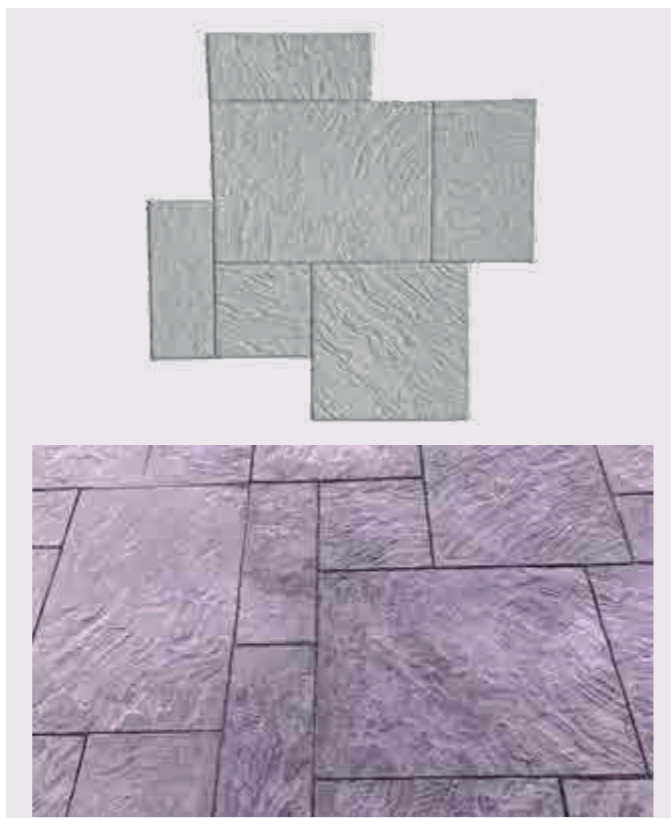

Modelo: PIZARRA BUCAREST

Referencia:MH-422
Medidas:91 x 91 cm