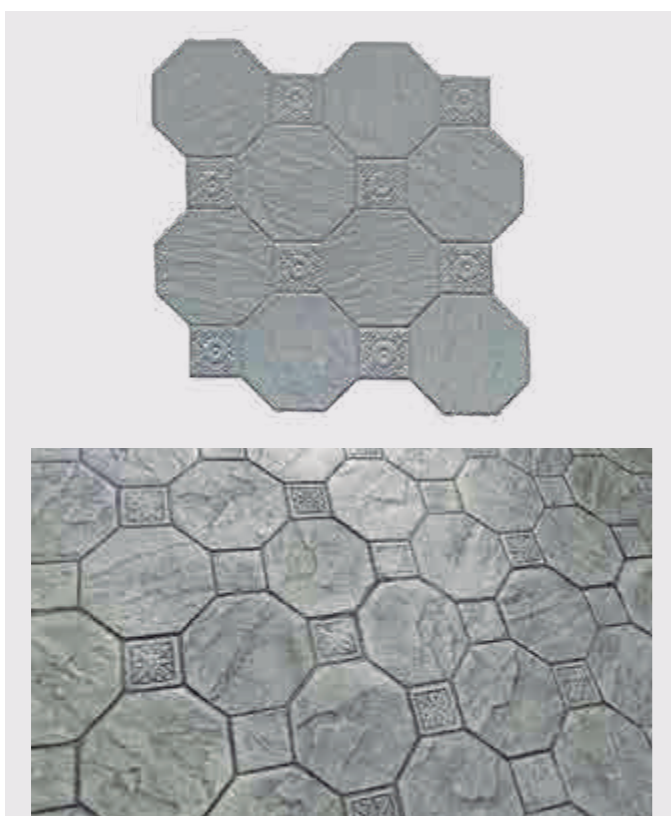

Modelo: LOSETA OCTOGONAL

Referencia:MH-303
Medidas:71 x 71 cm