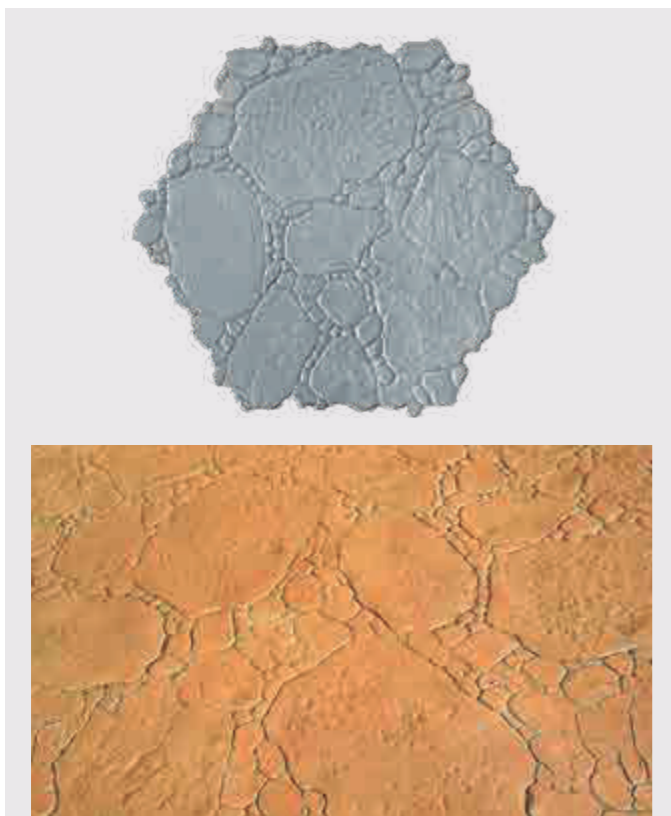

Cuero 119

Barro 121

Corcho 122

Oro 123

Salmón 124

Duna 125

* Estos colores son orientativos, pueden variar en función del color del hormigón utilizado y otros factores.

Te presentamos nuestra amplia gama de moldes para suelo

Modelo: PIEDRA DE SILLERÍA

Referencia:MH-211 | Variantes: Y / B / R
Medidas:60 x 60 cm

Modelo: PIEDRA IRREGULAR

Referencia:MH-209 | Variantes: Y / B / R
Medidas:74 x 74 cm

Modelo: PIEDRA DE CALIFORNIA

Referencia:MH-213 | Variantes: Y / B / R
Medidas:61 x 61 cm