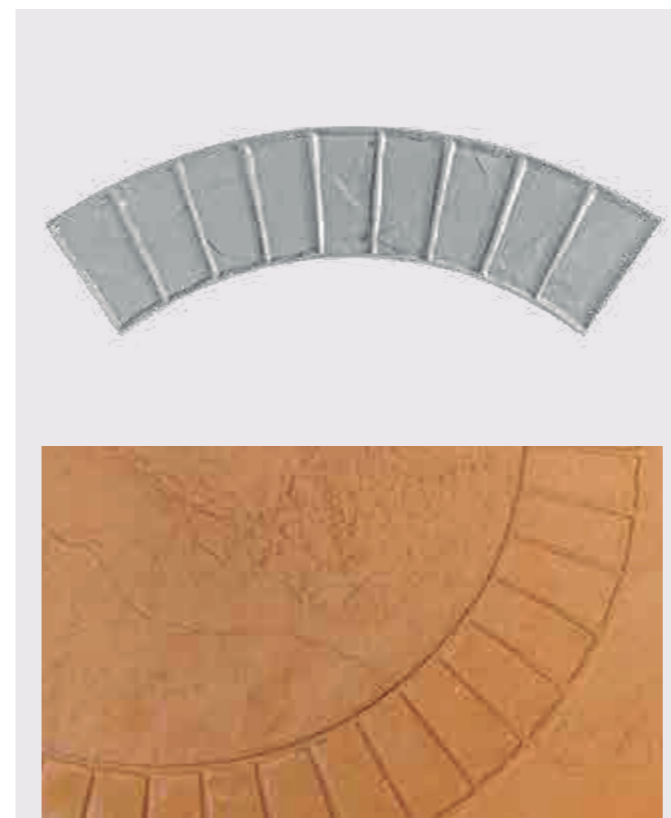

Referencia:MH-605
Medidas:60 x 60 cm

Modelo: MADERA 2 TABLAS

Referencia:MH-601
Medidas:98,5 x 56,5 cm

Modelo: MADERA RÚSTICA

Referencia:MH-602
Medidas:122 x 50 cm

Modelo: CENEFA ALCORQUE

Referencia:MH-702
Medidas:96 x 21,5 cm