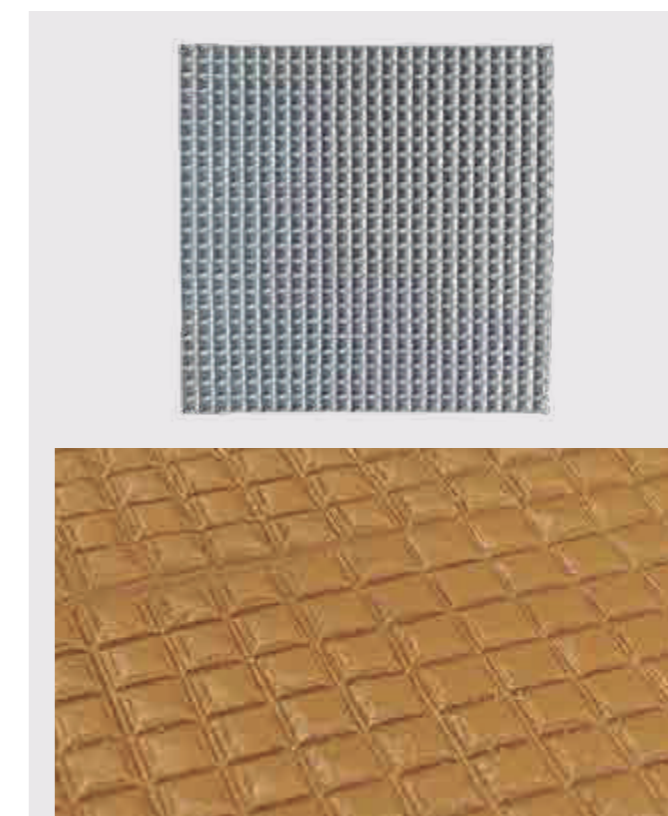

Referencia:MH-307
Medidas:75 x 50 cm

Modelo: LOSETA OCTOGONAL

Referencia:MH-303
Medidas:71 x 71 cm

Modelo: LOSETA 60x60

Referencia:MH-304
Medidas:61 x 61 cm

Modelo: LOSETA CUBO

Referencia:MH-309
Medidas:134 x 48,5 cm