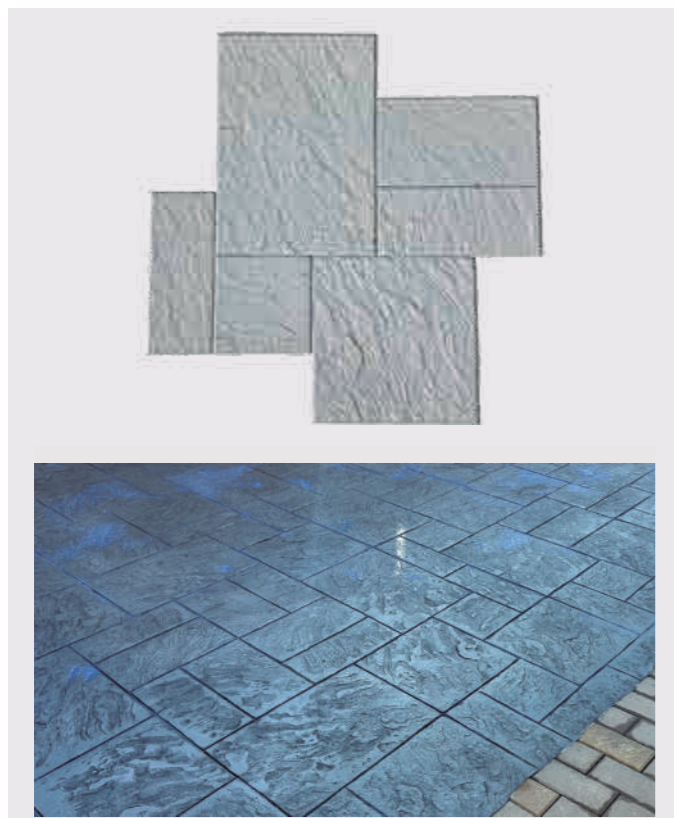

Referencia:MH-406 |Variantes: Y / B / R
Medidas:91 x 45,5 cm

Modelo: PIZARRA SILLERÍA GRANDE

Referencia:MH-405 |Variantes: Y / B / R
Medidas:70,5 x 70,5 cm

Modelo: PIZARRA DE SILLERÍA

Referencia:MH-410 | Variantes: Y / B / R
Medidas:58,5 x 58,5 cm