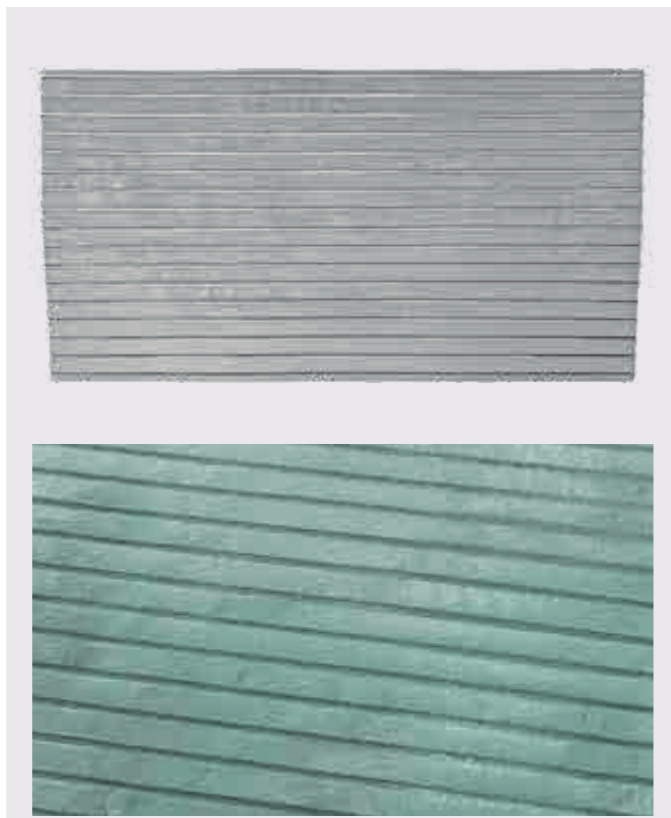

Modelo: ROSA DE LOS VIENTOS

Referencia:MHE-903
Medidas:120 x 120 cm

Modelo: ABANICO CIRCULAR

Referencia:MHE-905
Medidas:90 x 65,5 cm

Modelo: MANTA PIZARRA

Referencia:MH-802
Medidas:110 x 110 cm

Modelo: RAYADO